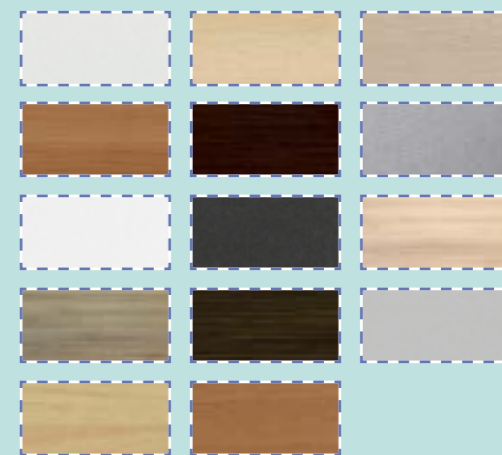

Estructura Aluminio / Estructura Aluminii /
Structure Aluminium / Frame Aluminium /
Gestell Aluminium

Melamina - Estratificado / Melamina - Estratificat /
Mélamine - Stratifié / Melamine - Stratified /
Melamin - Oberfläche Laminat

ACCESORIO - Juego de 2 piezas de
unión entre sobres /
ACCESSORI - Joc de 2 peces d'unió
entre sobres /
ACCESSOIRE - Jeu de 2 pièces
d'union entre plateaux /
ACCESSORY - Set of 2 linking pieces
between tops /
ZUBEHÖR - Satz 2 Stücke
Verkettungselemente.