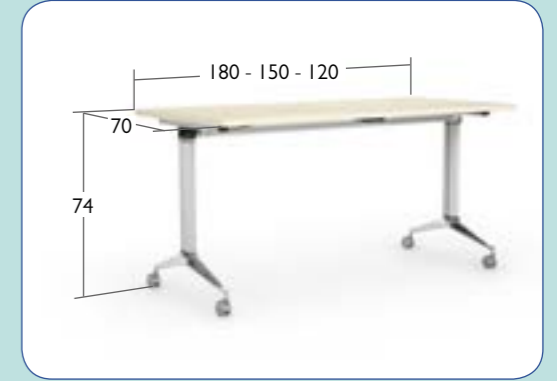

colectivio
colectivida
colectividad
colectividad
colectividade
colectividades

Net

- Ruedas dobles
Ø 60 y con freno
- Rodes dobles
Ø 60 amb fre
- Roulettes doubles
Ø 60 avec freins
- Ø 60 self locking
double silver castors
- Ø 60 gebremsten
Rollen