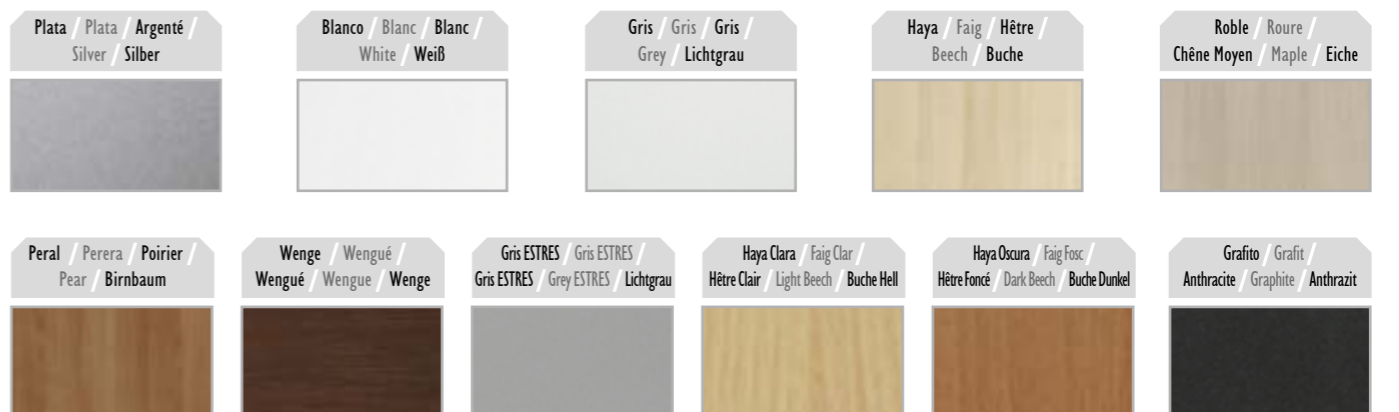

Mueble montado. / Moble muntat. / Meuble monté. / Assembled Bookcases. / Aktenschränke montiert und verleimt.

metálica

Ctra. de Guissona, km 1
25200 CERVERA (Lleida) SPAIN
F (+34) 973 53 06 49
mobel@mobellinea.es
www.mobellinea.es