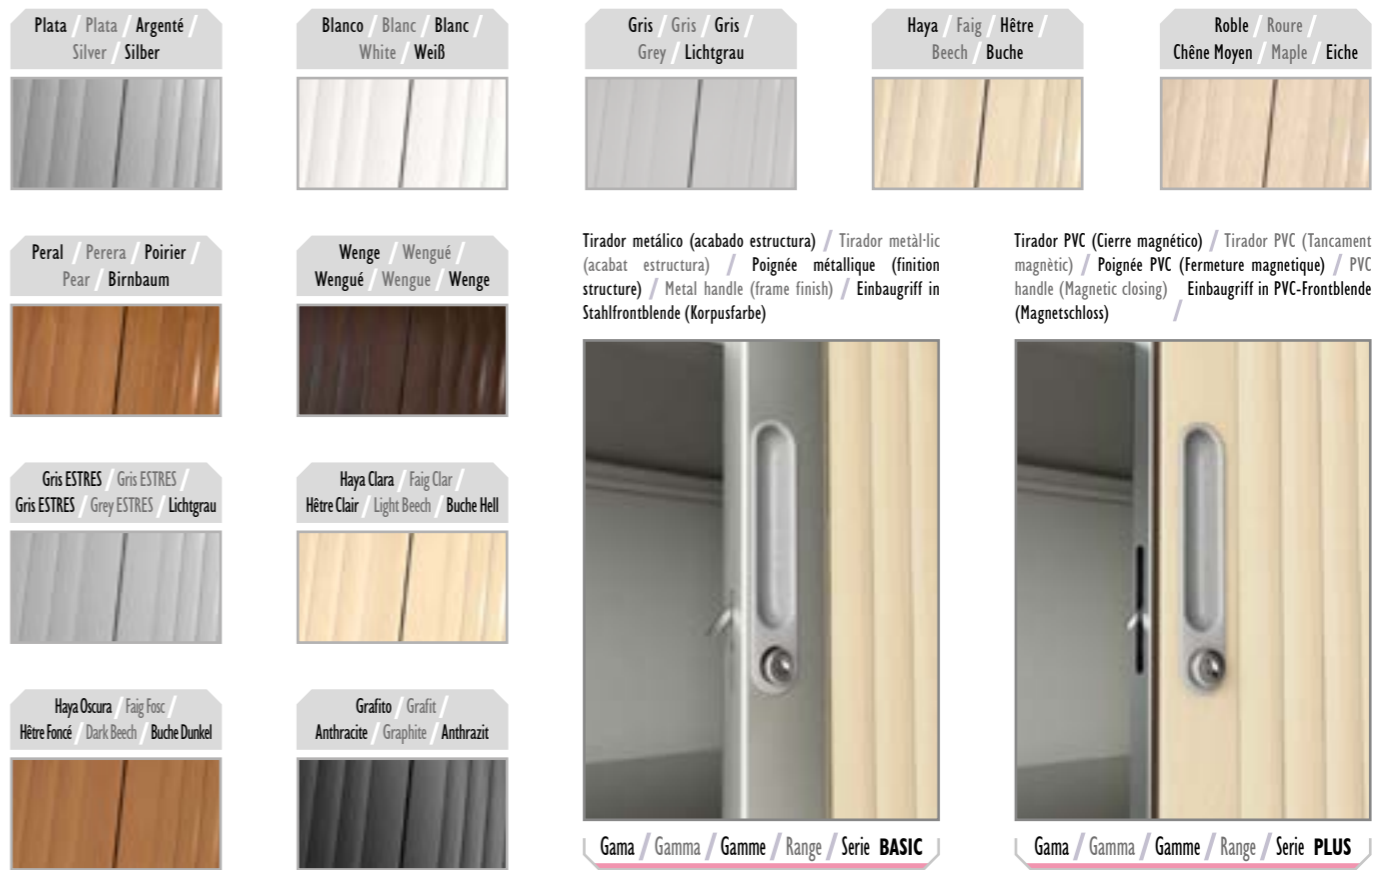

Mueble montado. / Moble muntat. / Meuble monté. / Assembled Bookcases. / Aktenschränke montiert und verleimt.

metálica

Ctra. de Guissona, km 1
25200 CERVERA (Lleida) SPAIN
F (+34) 973 53 06 49
mobel@mobellinea.es
www.mobellinea.es