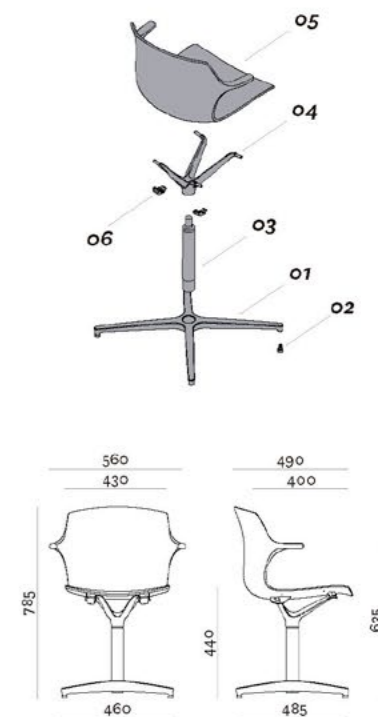

Colours / Farben

EJ ICESURF	EZ GREYBLUE
EW SUNSPASH	EM SNOWBALL
EL CITRIC	EV SANDY
E4 ROAD