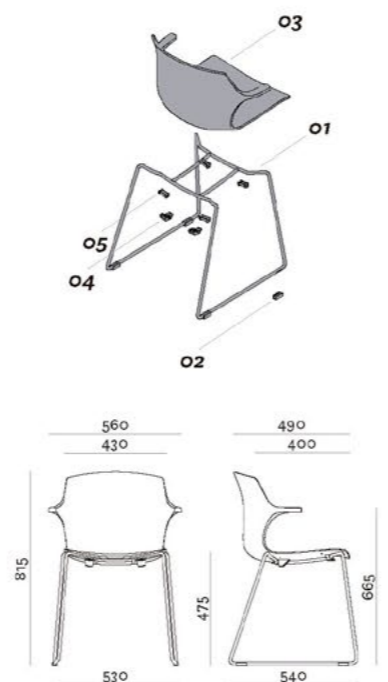

Frame colours / Gestellfarben

FC CHROMED	E4 ROAD
BC WHITE