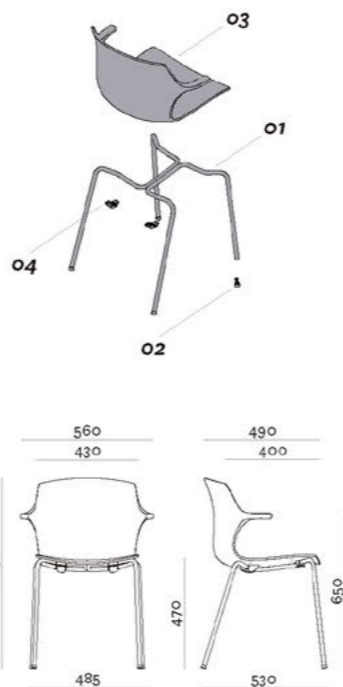

4 legs plastic chair with armrests / Kunststoffstuhl, 4 FüÙe mit Armlehnen

- 01. 1x TLF136****
4 legs frame without glides. Gestell mit 4 FüÙen ohne Gleiter.
- 02. 4x PDY003ANR**
Black self-levelling glide. Schwarzer, selbstjustierender Gleiter.
- 03. 1x MSP050A****
Shell. Schale.
- 04. 2x ACY287****
Rear hook for shell fixing on frame. Mit Clip zur Befestigung der Schale am Gestell.

Options / Optionen

- 1x ACP428**B**
Outer seat cover for 4 legs frame. Abdeckung Schalenunterseite für Gestell mit 4 FüÙen.
- 4x VTM0513BPCNR**
H1LO screw tip Ø 10,5 truss head 5x13mm, black. Schraube H1LO, Kopf Ø 10,5mm TB + DS 5x13mm, schwarz.
- 4x PDT003**
Black felt for self-levelling glide. Schwarzer Filz für die selbstjustierenden Gleiter.
- 1x COL008A06**
Wooden seat panel to be upholstered. Holz-Sitzpolsterplatte.
- 6x VTM0514BPBFZ**
Screw hex recess truss head M5x14mm, zinc-plated. Schraube TBE1 M5x14mm, verzinkt.

Frame colours / Gestellfarben

- | | |
|------------|---------|
| FC CHROMED | E4 ROAD |
| BC WHITE | |

FRILL kit 224/G

Swivel plastic chair with armrests / Kunststoffstuhl, Drehstuhl mit Armlehnen

- 01. 1x BAM07601AL**
4 stars aluminium flat base. Flaches Fußgestell mit 4 FüÙen Aluminium.
- 02. 4x PDY006AGH**
Grey glide. Grauer Gleiter.
- 03. 1x ACM312FC**
Chromed 360° swivel medium column. Verchromte mittelhohe Gasfeder, um 360° drehbar.
- 04. 1x PSM14113AL**
Aluminium high seat support with automatic hooks. Hoher Sitzträger aus Aluminium mit Kunststoffteilen.
- 05. 1x MSP050A****
Shell. Schale.
- 06. 2x ACY287****
Rear hook for shell fixing on frame. Mit Clip zur Befestigung der Schale am Gestell.

Options / Optionen

- 1x COL008A06**
Wooden seat panel to be upholstered. Holz-Sitzpolsterplatte.
- 6x VTM0514BPBFZ**
Screw hex recess truss head M5x14mm, zinc-plated. Schraube TBE1 M5x14mm, verzinkt.
- 4x PDT006**
Black felt. Schwarzer Filz.
- 1x ACM313FC**
Chromed auto-return medium swivel column. Verchromte „auto-return“ drehbare mittelhohe Säule.