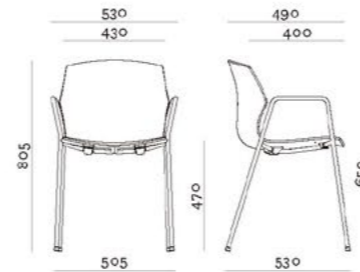

4x PDT003
Black felt for self-levelling glide. Schwarzer Filz für die selbstjustierenden Gleiter.

1x COL008A06
Wooden seat panel to be upholstered.
Holz-Sitzpolsterplatte.

6x VTM0514BPBFZ
Screw hex recess truss head M5x14mm, zinc-plated.
Schraube TBE1 M5x14mm, verzinkt.

Frame colours / Gestellfarben

- | | |
|------------|---------|
| FC CHROMED | E4 ROAD |
| BC WHITE | |

NO-FRILL kit 223/G

Swivel plastic chair / Kunststoffstuhl, Drehstuhl

- 01. 1x BAM07601AL**
4 stars aluminium flat base.
Flaches Fußgestell mit 4 FüÙen, Aluminium.
- 02. 4x PDY006AGH**
Grey glide. Grauer Gleiter.
- 03. 1x ACM312FC**
Chromed 360° swivel medium column.
Verchromte mittelhohe Gasfeder, um 360° drehbar.
- 04. 1x PSM14113AL**
Aluminium high seat support with automatic hooks.
Hoher Sitzträger aus Aluminium, Werkzeuglose Montage mit der Schale.
- 05. 1x MSP049A****
Shell. Schale.
- 06. 2x ACY287****
Rear hook for shell fixing on frame. Mit Clip zur Befestigung der Schale am Gestell.