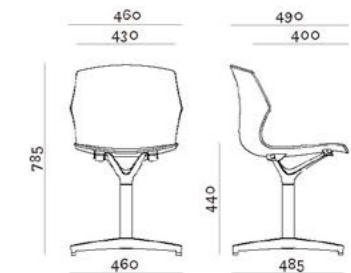

NO-FRILL kit 223/B

4 legs plastic chair with loop armrests / Kunststoffstuhl, 4 FüÙe mit Ringarmlehnen

1. **01. 1x TLF137****
   4 legs frame with loop armrests, without glides.
   Gestell mit 4 FüÙen mit Ringarmlehnen, ohne Gleiter.
2. **02. 4x PDY003ANR**
   Black self-levelling glide. Schwarzer, selbstjustierender Gleiter.
3. **03. 1x MSP049A****
   Shell. Schale.
4. **04. 2x ACY287****
   Rear hook for shell fixing on frame. Mit Clip zur Befestigung der Schale am Gestell.

Options / Optionen

1x ACP428**B
Outer seat cover for 4 legs frame. Abdeckung Schalenunterseite für Gestell mit 4 FüÙen.

4x VTM0513BPCNR
HILO screw tip Ø 10,5 truss head 5x13mm, black.
Schraube HILO, Kopf Ø 10,5mm TB + DS 5x13mm, schwarz.

4x PDT003
Black felt for self-levelling glide. Schwarzer Filz für die selbstjustierenden Gleiter.

1x COL008A06
Wooden seat panel to be upholstered.
Holz-Sitzpolsterplatte.

6x VTM0514BPBFZ
Screw hex recess truss head M5x14mm, zinc-plated.
Schraube TBE1 M5x14mm, verzinkt.

Colours / Farben

EJ ICESURF	EZ GREYBLUE
EW SUNSPASH	EM SNOWBALL
EL CITRIC	EV SANDY
E4 ROAD	

Carter colours / Farben Abdeckung

GH SILVER	E4 ROAD
EM SNOWBALL	

Frame colours / Gestellfarben

FC CHROMED	E4 ROAD
BC WHITE	

NO-FRILL kit 223/G

Swivel plastic chair / Kunststoffstuhl, Drehstuhl

1. **01. 1x BAM07601AL**
   4 stars aluminium flat base.
   Flaches Fußgestell mit 4 FüÙen, Aluminium.
2. **02. 4x PDY006AGH**
   Grey glide. Grauer Gleiter.
3. **03. 1x ACM312FC**
   Chromed 360° swivel medium column.
   Verchromte mittelhohe Gasfeder, um 360° drehbar.
4. **04. 1x PSM14113AL**
   Aluminium high seat support with automatic hooks.
   Hoher Sitzträger aus Aluminium, Werkzeuglose Montage mit der Schale.
5. **05. 1x MSP049A****
   Shell. Schale.
6. **06. 2x ACY287****
   Rear hook for shell fixing on frame. Mit Clip zur Befestigung der Schale am Gestell.

Options / Optionen