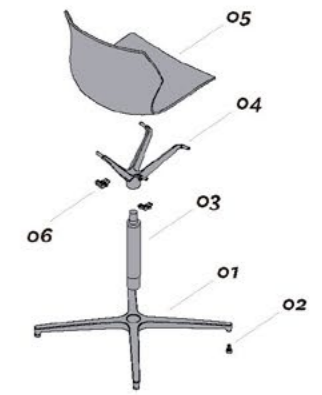

NO-FRILL kit 223/B

4 legs plastic chair with loop armrests / Kunststoffstuhl, 4 FüÙe mit Ringarmlehnen

1. **01. 1x TLF137****
   4 legs frame with loop armrests, without glides.
   Gestell mit 4 FüÙen mit Ringarmlehnen, ohne Gleiter.
2. **02. 4x PDY003ANR**
   Black self-levelling glide. Schwarzer, selbstjustierender Gleiter.
3. **03. 1x MSP049A****
   Shell. Schale.
4. **04. 2x ACY287****
   Rear hook for shell fixing on frame. Mit Clip zur Befestigung der Schale am Gestell.

Options / Optionen

1x ACP428**B
Outer seat cover for 4 legs frame. Abdeckung Schalenunterseite für Gestell mit 4 FüÙen.

4x VTM0513BPCNR
HILO screw tip Ø 10,5 truss head 5x13mm, black.
Schraube HILO, Kopf Ø 10,5mm TB + DS 5x13mm, schwarz.

4x PDT003
Black felt for self-levelling glide. Schwarzer Filz für die selbstjustierenden Gleiter.

1x COL008A06
Wooden seat panel to be upholstered.
Holz-Sitzpolsterplatte.

6x VTM0514BPBFZ
Screw hex recess truss head M5x14mm, zinc-plated.
Schraube TBE1 M5x14mm, verzinkt.

Colours / Farben

EJ ICESURF	EZ GREYBLUE
EW SUNSPASH	EM SNOWBALL
EL CITRIC	EV SANDY
E4 ROAD	

Carter colours / Farben Abdeckung

GH SILVER	E4 ROAD
EM SNOWBALL	

Frame colours / Gestellfarben

FC CHROMED	E4 ROAD
BC WHITE	

NO-FRILL kit 223/G

Swivel plastic chair / Kunststoffstuhl, Drehstuhl

1. **01. 1x BAM07601AL**
   4 stars aluminium flat base.
   Flaches Fußgestell mit 4 FüÙen, Aluminium.
2. **02. 4x PDY006AGH**
   Grey glide. Grauer Gleiter.
3. **03. 1x ACM312FC**
   Chromed 360° swivel medium column.
   Verchromte mittelhohe Gasfeder, um 360° drehbar.
4. **04. 1x PSM14113AL**
   Aluminium high seat support with automatic hooks.
   Hoher Sitzträger aus Aluminium, Werkzeuglose Montage mit der Schale.
5. **05. 1x MSP049A****
   Shell. Schale.
6. **06. 2x ACY287****
   Rear hook for shell fixing on frame. Mit Clip zur Befestigung der Schale am Gestell.

Options / Optionen