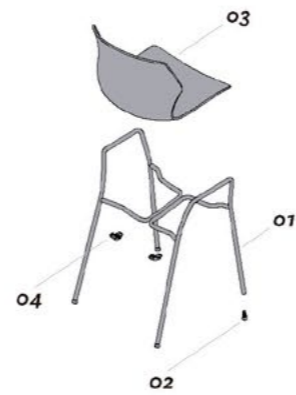

NO-FRILL KIT 223/C
Shell on skid frame.
Schale auf Freischwinger.

NO-FRILL kit 223/B

4 legs plastic chair with loop armrests / Kunststoffstuhl, 4 FüÙe mit Ringarmlehnen

- 01. 1x TLF137****
4 legs frame with loop armrests, without glides.
Gestell mit 4 FüÙen mit Ringarmlehnen, ohne Gleiter.
- 02. 4x PDY003ANR**
Black self-levelling glide. Schwarzer, selbstjustierender Gleiter.
- 03. 1x MSP049A****
Shell. Schale.
- 04. 2x ACY287****
Rear hook for shell fixing on frame. Mit Clip zur Befestigung der Schale am Gestell.

Options / Optionen

1x ACP428B**
Outer seat cover for 4 legs frame. Abdeckung Schalenunterseite für Gestell mit 4 FüÙen.

4x VTM0513BPCNR
HILO screw tip Ø 10,5 truss head 5x13mm, black.
Schraube HILO, Kopf Ø 10,5mm TB + DS 5x13mm, schwarz.

4x PDT003
Black felt for self-levelling glide. Schwarzer Filz für die selbstjustierenden Gleiter.

1x COL008A06
Wooden seat panel to be upholstered.
Holz-Sitzpolsterplatte.

6x VTM0514BPBFZ
Screw hex recess truss head M5x14mm, zinc-plated.
Schraube TBE1 M5x14mm, verzinkt.

Frame colours / Gestellfarben

- | | |
|------------|---------|
| FC CHROMED | E4 ROAD |
| BC WHITE | |

NO-FRILL kit 223/G

Swivel plastic chair / Kunststoffstuhl, Drehstuhl

- 01. 1x BAM07601AL**
4 stars aluminium flat base.
Flaches Fußgestell mit 4 FüÙen, Aluminium.
- 02. 4x PDY006AGH**
Grey glide. Grauer Gleiter.
- 03. 1x ACM312FC**
Chromed 360° swivel medium column.
Verchromte mittelhohe Gasfeder, um 360° drehbar.
- 04. 1x PSM14113AL**
Aluminium high seat support with automatic hooks.
Hoher Sitzträger aus Aluminium, Werkzeuglose Montage mit der Schale.
- 05. 1x MSP049A****
Shell. Schale.
- 06. 2x ACY287****
Rear hook for shell fixing on frame. Mit Clip zur Befestigung der Schale am Gestell.